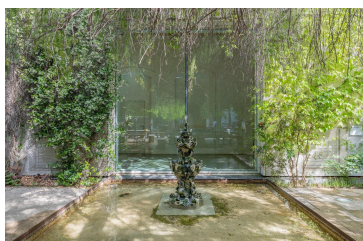

Duo Vertigo : Légendes

Fontaine Vertigo, vue d'exposition MO.CO, 2022

Crédits photo : Nicolas Brasseur

grès, émail, pompe, H140 x 60 x 60 cm, 100 KG

Fontaine Vertigo, vue d'exposition MO.CO, 2022

Crédits photo : Nicolas Brasseur

grès, émail, pompe, H140 x 60 x 60 cm, 100 KG

Fontaine Vertigo, détail, 2022

grès, émail, pompe, H140 x 60 x 60 cm, 100 KG

Fontaine Vertigo, détail, 2022

grès, émail, pompe, H140 x 60 x 60 cm, 100 KG

Fontaine Vertigo, 2022

grès, émail, pompe, H140 x 60 x 60 cm, 100 KG

Fontaine Vertigo, détail, 2022

grès, émail, pompe, H140 x 60 x 60 cm, 100 KG

Duo vertigo, Nitsa Meletopoulos et Victor Alarcon portrait

Crédits photo : Edouard Roussel