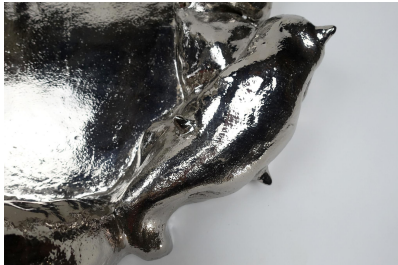

grès, émail, pompe, H140 x 60 x 60 cm, 100 KG

Fontaine Vertigo, détail, 2022

grès, émail, pompe, H140 x 60 x 60 cm, 100 KG

Duo vertigo, Nitsa Meletopoulos et Victor Alarcon portrait

Crédits photo : Edouard Roussel

Luxtre, 2022

grès, engobe, émail, cables H75x60x60 cm, 22 KG

Soleil, (grand plat mural), détail, 2022

grès, émail, H58 x 58 x 12 cm, 11 KG

Untold fairy mirror (miroir mural), détail, 2022

grès, émail, lustre platine, H63 x 60 x 20 cm, 13 KG