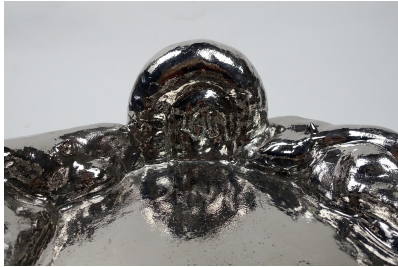

Duo Vertigo : Légendes

Fontaine Vertigo, vue d'exposition MO.CO, 2022

Crédits photo : Nicolas Brasseur

grès, émail, pompe, H140 x 60 x 60 cm, 100 KG

Fontaine Vertigo, vue d'exposition MO.CO, 2022

Crédits photo : Nicolas Brasseur

grès, émail, pompe, H140 x 60 x 60 cm, 100 KG

Fontaine Vertigo, détail, 2022

grès, émail, pompe, H140 x 60 x 60 cm, 100 KG

Fontaine Vertigo, détail, 2022

grès, émail, pompe, H140 x 60 x 60 cm, 100 KG

Fontaine Vertigo, 2022

grès, émail, pompe, H140 x 60 x 60 cm, 100 KG

Fontaine Vertigo, détail, 2022

grès, émail, pompe, H140 x 60 x 60 cm, 100 KG

Duo vertigo, Nitsa Meletopoulos et Victor Alarcon portrait

Crédits photo : Edouard Roussel

Luxtre, 2022

grès, engobe, émail, cables H75x60x60 cm, 22 KG

Soleil, (grand plat mural), détail, 2022

grès, émail, H58 x 58 x 12 cm, 11 KG

Untold fairy mirror (miroir mural), détail, 2022

grès, émail, lustre platine, H63 x 60 x 20 cm, 13 KG